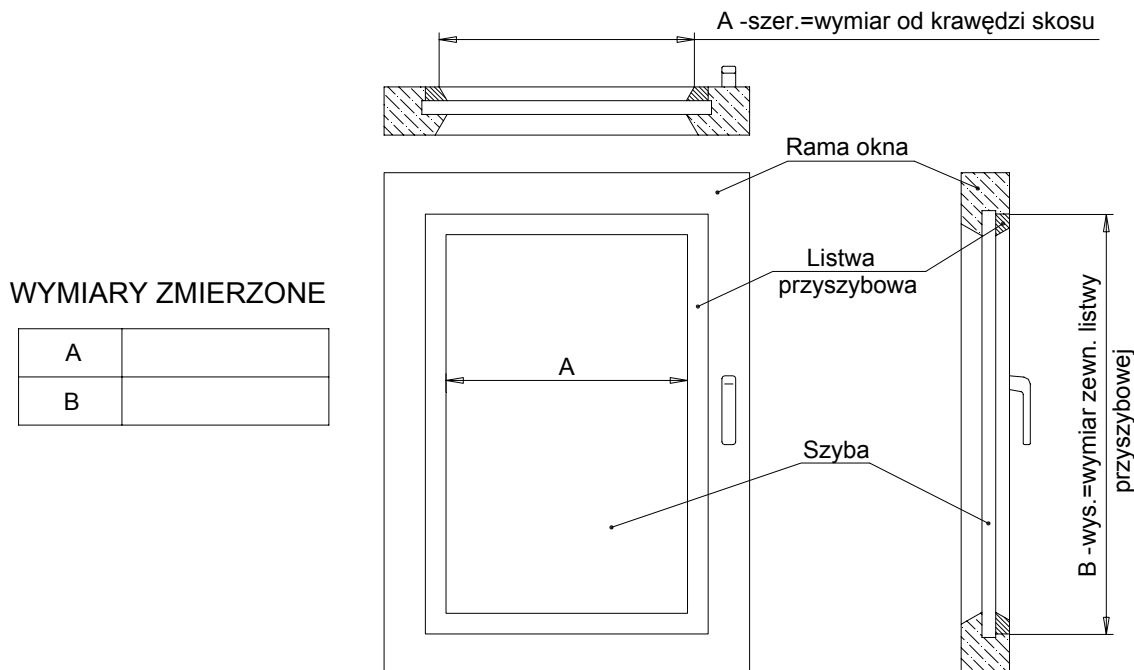

KARTA POMIAROWA OKIEN DLA ROLET Vegas Klaudia

1 - POMIAR OKNA WG KRAWĘDZI SKOSU LISTEW PRZYSZYBOWYCH

2 - POMIAR OKNA WG KRAWĘDZI ZEWN. LISTEW PRZYSZYBOWYCH

UWAGA: Pomiar taki wykonujemy w przypadku, gdy listwy przyszybowe są zaokrąglone i nie jest możliwe wykonanie dokładnego pomiaru jak w punkcie 1. Przy tym pomiarze należy podać również wymiar materiału (szerokość tkaniny).