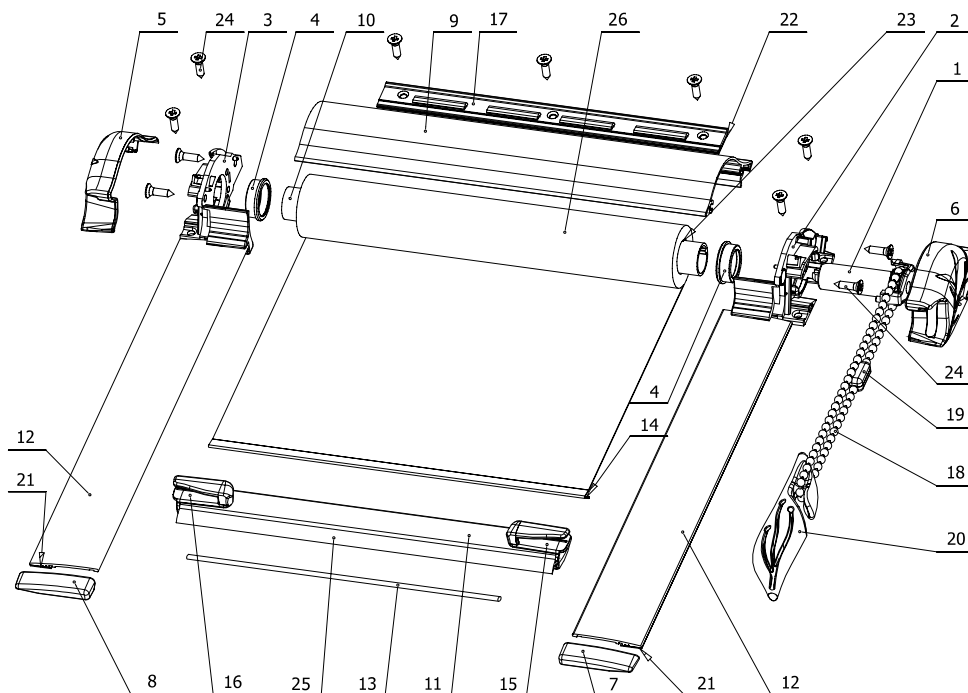

Schemat i wykaz elementów rolety Vegas Klaudia (wykonanie standard, rura 13,5 mm, mechanizm Klaudia)

Nr	Nazwa elementu	Indeks	Ilość elementów na roletę
1	Mechanizm Vegas Klaudia	MKK-N1	1 sztuka
2	Płytki boczna Vegas Klaudia lewa	PBKL	1 sztuka
3	Płytki boczna Vegas Klaudia prawa	PBKP	1 sztuka
4	Nasadka płytki bocznej Vegas Klaudia	NPBK-01	2 sztuki
5	Oślonka Vegas Klaudia pełna	OKL / OKP	1 sztuka
6	Oślonka Vegas Klaudia z otworem	OKLO / OKPO	1 sztuka
7	Zatyczka prowadnicy Vegas Klaudia lewa	ZPKL	1 sztuka
8	Zatyczka prowadnicy Vegas Klaudia prawa	ZPKP	1 sztuka