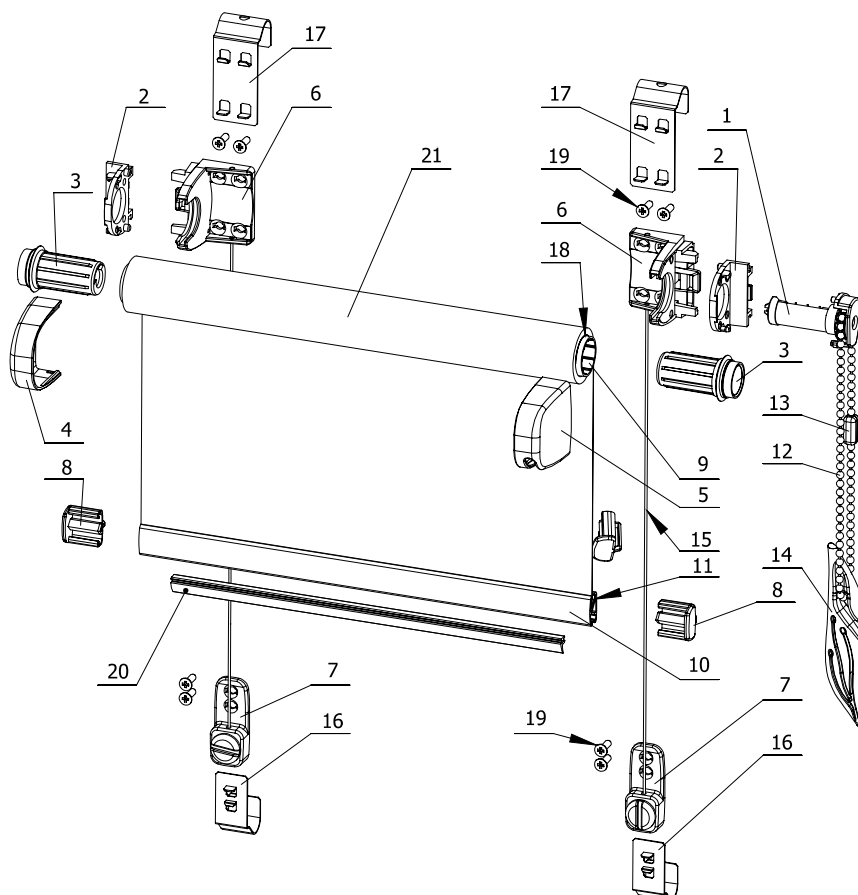

## ZESTAWIENIE WARIANTÓW WYKONAŃ ROLETY TYPU MINI

	Wariant wykonania rolety typu Mini			
	VM	-	-	-
Rodzaj pokrywy	brak	-	-	-
Użyty mechanizm	Vegas MKV-N	-	-	-
Materiał tkaniny	standard	-	-	-
Rura nawojowa	Rura 18 mm	-	-	-
Sposób mocowania	przykręcana (4 wkręty)	-	-	-
Montaż bezinwazyjny na wieszakach	TAK	-	-	-
Maks. wysokość	230 cm	-	-	-
Maks. szerokość	170 cm	-	-	-

Schemat i wykaz elementów rolety Vegas Mini (wykonanie standard, rura 18 mm, mechanizm Vegas)

Nr	Nazwa elementu	Indeks	Ilość elementów na roletę
1	Mechanizm Vegas	MKV-N	1 sztuka
2	Płytki boczne Vegas Mini	PBM	2 sztuki
3	Tulejki mechanizmu Mini	TUM / TUM-SZ	2 sztuki
4	Oślonka Vegas Mini pełna (uniwersalna)	OMU	1 sztuka
5	Oślonka Vegas Mini z otworem	OML / OMP	1 sztuka
6	Wsporniki Vegas Mini	WSM	2 sztuki
7	Fix kompletny Mini	FIX	2 sztuki
8	Zaślepki belki Vegas Mini	ZBM	2 sztuki
9	Rura Vegas $\varnothing$ 18 mm	RUV-00	1 profil
10	Belka obciążająca Vegas	BAV / BPV	1 profil
11	Listwa mocująca 6 mm	LM6-00	ilość wg instrukcji
12	Łańcuszek	ŁXX	ilość wg instrukcji
13	Spinka łańcuszka (kpl.)	KSPM	ilość wg instrukcji
14	Obciążnik łańcuszka	OBC	1 sztuka
15	Żyłka nylonowa $\varnothing$ 0,7 mm	ZYL-00	ilość wg instrukcji
16	Uchwyt bezinwazyjny dolny	UBD / UBDS	2 sztuki
17	Uchwyt bezinwazyjny górny	UBG / UBGS / UBGW / UBGWS	2 sztuki
18	Taśma poliestrowa 15 mm	TP15	ilość wg instrukcji
19	Wkręt stożkowy 3 x 12 mm	WKR-3X12	ilość wg instrukcji
20	Uszczelka gumowa / szczotkowa	USG / BG8-M / BG9-M	ilość wg instrukcji
21	Materiał rolety (tkanina)	-	ilość wg instrukcji