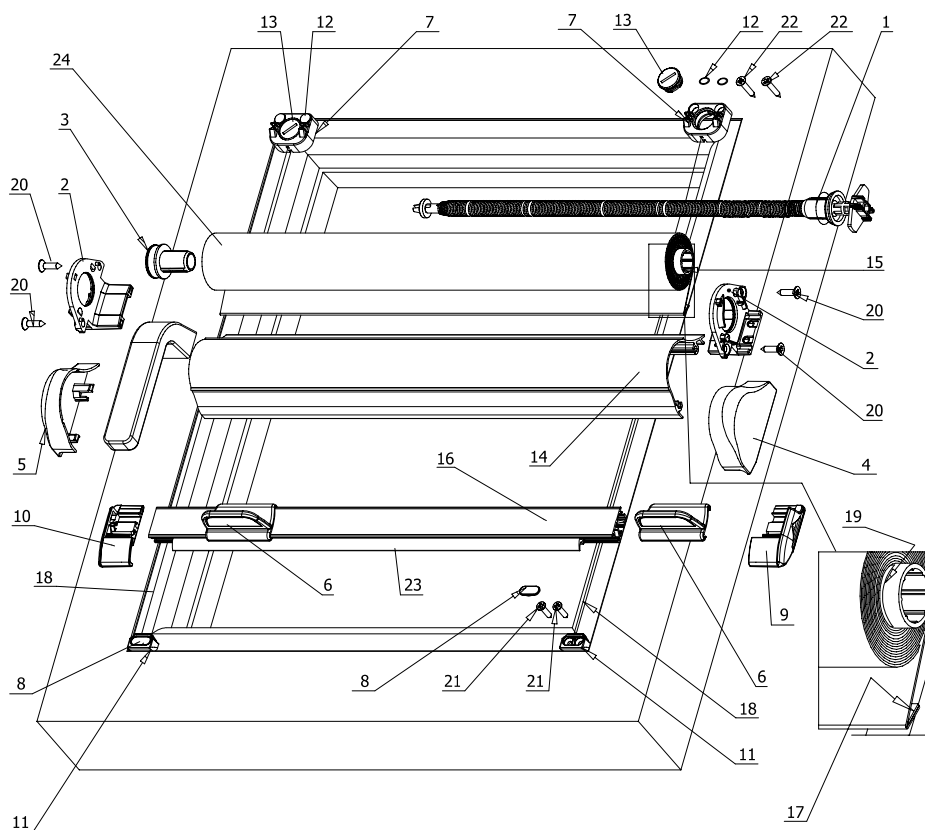

Vegas Mix

ZESTAWIENIE WARIANTÓW WYKONAŃ ROLETY TYPU MIX

	Wariant wykonania rolety typu Mix			
	VX	-	-	-
Rodzaj pokrywy	ALU	-	-	-
Użyty mechanizm	sprężynowy MZS	-	-	-
Materiał tkaniny	standard	-	-	-
Rura nawojowa	Rura 13 mm	-	-	-
Sposób mocowania	przykręcana (8 wkrętów)	-	-	-
Opcja dodatkowego przyklejenia (adapter ABS)	NIE	-	-	-
Maks. wysokość	130 cm	-	-	-
Maks. szerokość	150 cm	-	-	-

Schemat i wykaz elementów rolety Vegas Mix (wykonanie standard, rura 13 mm, mechanizm sprężynowy Mix)

Nr	Nazwa elementu	Indeks	Ilość elementów na roletę
1	Mechanizm ze sprężyną Vegas Mix	MZS	1 sztuka
2	Płytki boczne Vegas Mix	PBD-01	2 sztuki
3	Tulejka rury Vegas Mix	TRD	1 sztuka
4	Oślonka Vegas Mix lewa	ODL	1 sztuka
5	Oślonka Vegas Mix prawa	ODP	1 sztuka
6	Uchwyt belki Vegas Mix	UBM / UBMO	ilość wg instrukcji
7	Zaczepek kasety Vegas Mix	NZKD	2 sztuki
8	Wkładka maskująca uchwytu żyłki Vegas Mix	WMUZ	2 sztuki
9	Prowadnik belki Vegas Mix lewy	NPBDL	1 sztuka
10	Prowadnik belki Vegas Mix prawy	NPBDP	1 sztuka
11	Uchwyt mocowania żyłki Vegas Mix	UMZ	2 sztuki
12	Koreczek zaczepek kasety Vegas Mix	KOR-KM	4 sztuki
13	Korek zaczepek kasety Vegas Mix	KZKD	2 sztuki