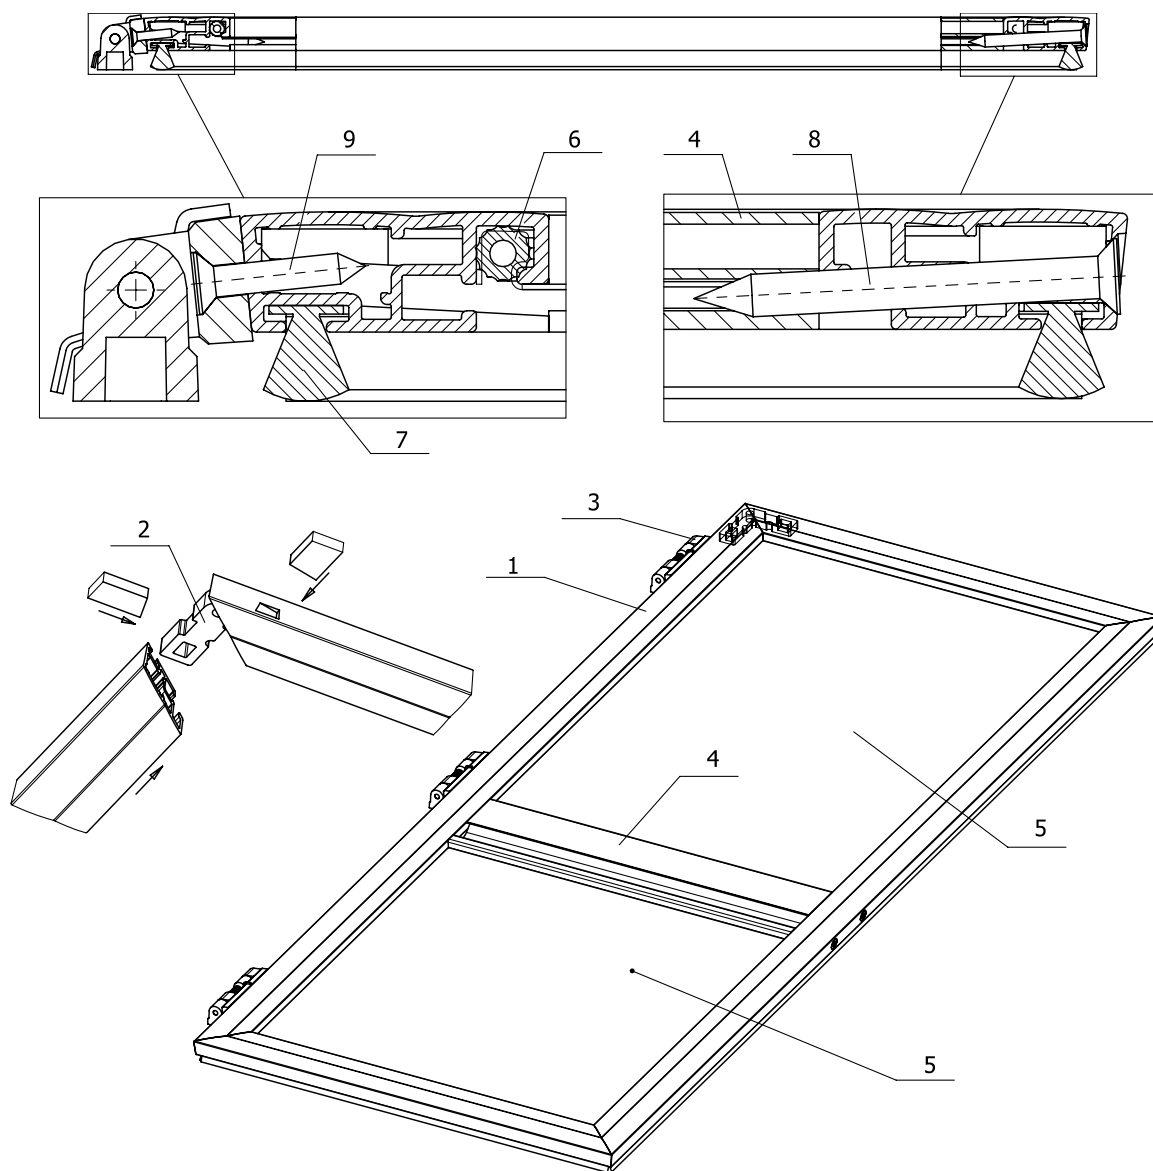

Vegas Mosquito - moskitiera drzwiowa

Typ: moskitiera ramkowa drzwiowa

Sposób montażu: przykręcana rama z zawiasami

Maksymalna szerokość ramki: 130 cm

Maksymalna wysokość ramki: 240 cm

VIII

Nr	Nazwa elementu	Indeks	Ilość elementów na roletę
1	Profil moskitiery drzwiowej Vegas	MDP	4 profile (2+2)
2	Narożnik moskitiery drzwiowej Vegas	MDN	4 sztuki
3	Zawias moskitiery drzwiowej	ZMD	3 sztuki
4	Rozpora moskitiery drzwiowej	MDR	1 sztuka
5	Siatka moskitiery	-	niedostępna w ofercie
6	Uszczelka gumowa O	RGMO	ilość wg instrukcji
7	Uszczelka szczotkowa 9 mm	BG9-M	ilość wg instrukcji
8	Wkręt hartowany 4 mm x 40 mm	WKR-4X40	4 sztuki
9	Wkręt 2,9 mm x 16 mm	WKR-29X16	18 sztuk

Rysunek i opis elementu		Pakowanie						
<p>ZMD Zawias moskitiery drzwiowej Vegas</p> <table border="1"> <thead> <tr> <th>Wariant elementu</th> <th>Indeks</th> </tr> </thead> <tbody> <tr> <td>standard</td> <td>ZMD</td> </tr> <tr> <td>samozamykające</td> <td>ZMD-SZ</td> </tr> </tbody> </table> 		Wariant elementu	Indeks	standard	ZMD	samozamykające	ZMD-SZ	20 szt.
Wariant elementu	Indeks							
standard	ZMD							
samozamykające	ZMD-SZ							