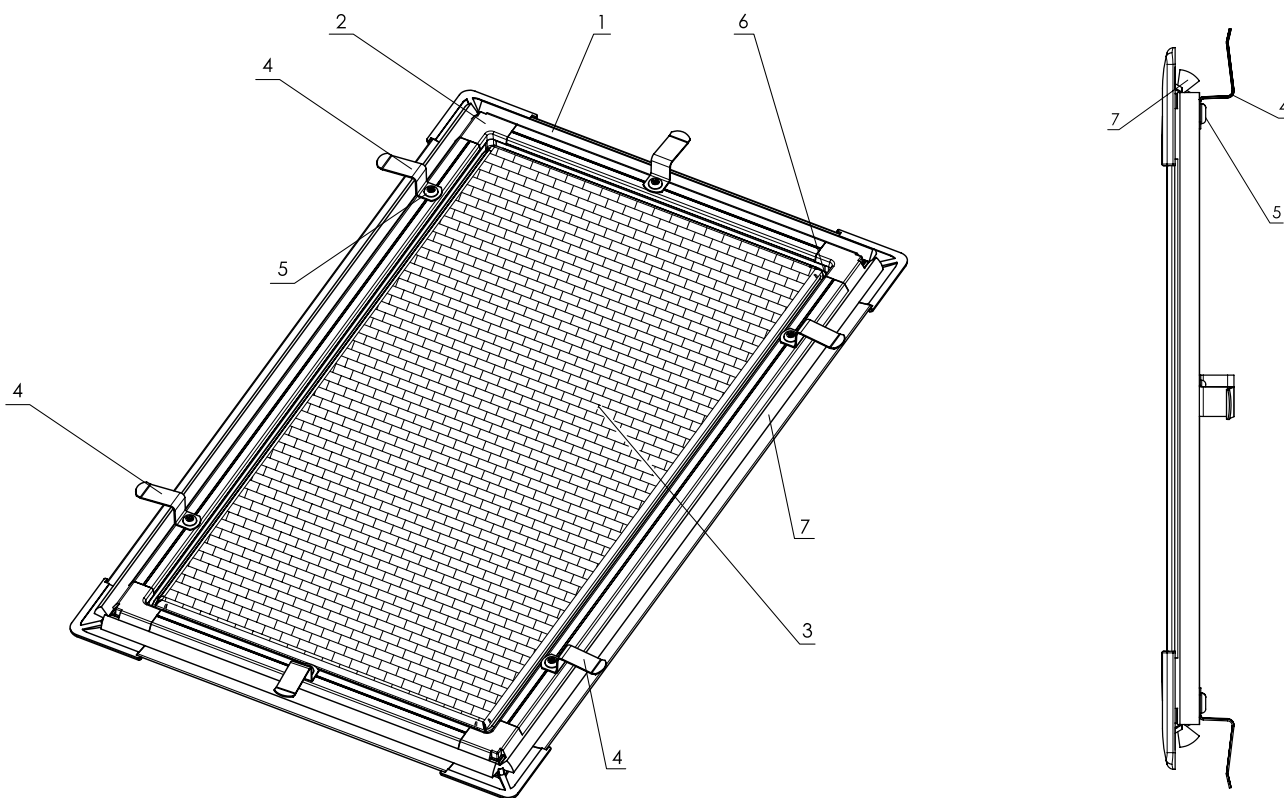

## Vegas Mosquito - moskitiera ramkowa

**Typ:** moskitiera ramkowa na okno  
**Sposób montażu:** zaczepy metalowe

**Maksymalna szerokość ramki:** 150 cm  
**Maksymalna wysokość ramki:** 150 cm

Nr	Nazwa elementu	Indeks	Ilość elementów na roletę
1	Profil ramki moskitiery Vegas	PMV	4 profile
2	Narożnik ramki moskitiery Vegas	NMR	4 sztuki
3	Siatka moskitiery	-	niedostępna w ofercie
4	Haczyk mocujący ramkę moskitiery	HMV7 / HMV9 / HMV10	ilość wg instrukcji
5	Wkręt samowiercący 3,5 x 9,5 mm	WKR-35X95	ilość wg instrukcji
6	Uszczelka T / O do mocowania siatki moskitiery	RGMT / RGMO	ilość wg instrukcji
7	Uszczelka szczotkowa 8 mm	BG8-M	ilość wg instrukcji

Rysunek i opis elementu		Pakowanie																
<p><b>PMV</b>                      Profil ramki moskitiery Vegas</p> <table border="1"> <thead> <tr> <th>Wariant elementu</th> <th>Indeks</th> </tr> </thead> <tbody> <tr> <td>biel lakierowana</td> <td>PMV-01</td> </tr> <tr> <td>brąz lakierowany</td> <td>PMV-02</td> </tr> <tr> <td>mahoń okleina</td> <td>PMV-03</td> </tr> <tr> <td>złoty dąb okleina</td> <td>PMV-04</td> </tr> <tr> <td>dąb rustykalny okleina</td> <td>PMV-05</td> </tr> <tr> <td>sosna okleina</td> <td>PMV-06</td> </tr> <tr> <td>orzech okleina</td> <td>PMV-07</td> </tr> </tbody> </table> 		Wariant elementu	Indeks	biel lakierowana	PMV-01	brąz lakierowany	PMV-02	mahoń okleina	PMV-03	złoty dąb okleina	PMV-04	dąb rustykalny okleina	PMV-05	sosna okleina	PMV-06	orzech okleina	PMV-07	60 mb (10 x 6 mb)
Wariant elementu	Indeks																	
biel lakierowana	PMV-01																	
brąz lakierowany	PMV-02																	
mahoń okleina	PMV-03																	
złoty dąb okleina	PMV-04																	
dąb rustykalny okleina	PMV-05																	
sosna okleina	PMV-06																	
orzech okleina	PMV-07																	