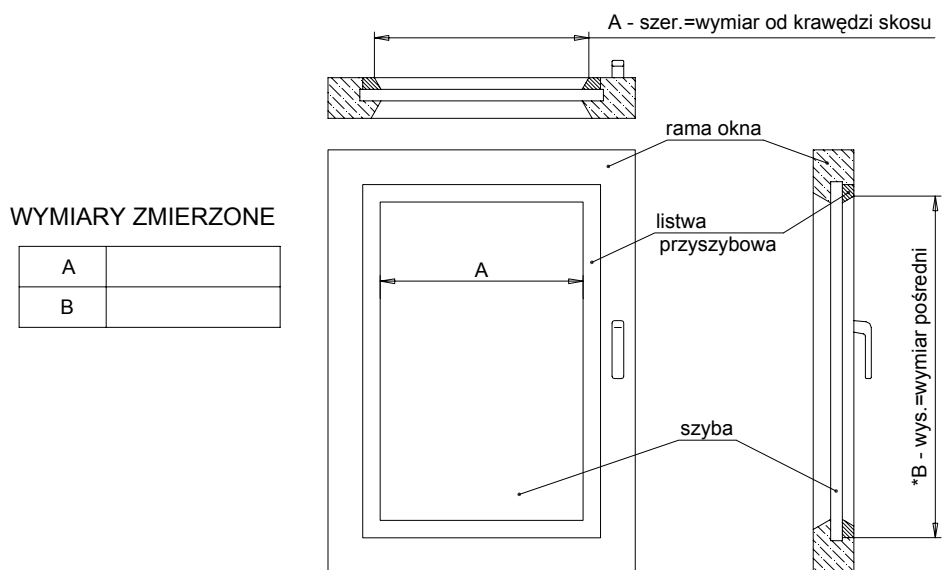

# KARTA POMIAROWA OKIEN DLA ROLET Vegas Profil

## 1 - POMIAR OKNA WG KRAWĘDZI SKOSU LISTEW PRZYSZYBOWYCH

\*Wymiar „B” należy podać od krawędzi skosu górnej listwy przyszybowej do zewnętrznej krawędzi dolnej listwy przyszybowej.

## 2 - POMIAR OKNA WG KRAWĘDZI ZEWN. LISTEW PRZYSZYBOWYCH

UWAGA: Pomiar taki wykonujemy w przypadku, gdy listwy przyszybowe są zaokrąglone i nie jest możliwe wykonanie dokładnego pomiaru jak w punkcie 1.