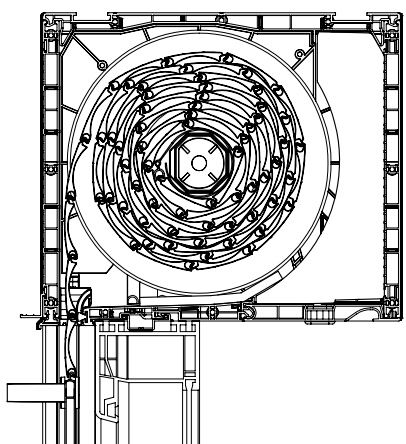

Nawojowość skrzynki rolety nadstawnej Vegas Revo 205 mm

Vegas Revo 205 mm z ociepleniem standardowym		
	max. wysokość pancerza z rurą 8-kt 40 mm	max. wysokość pancerza z rurą 8-kt 60 mm
PA37/M328N	355 cm	335 cm
PA39	350 cm	330 cm
PA43	255 cm	245 cm
PA45	-	245 cm

Vegas Revo 205 mm z matą izolacyjną 6 mm		
	max. wysokość pancerza z rurą 8-kt 40 mm	max. wysokość pancerza z rurą 8-kt 60 mm
PA37/M328N	330 cm	300 cm
PA39	320 cm	285 cm
PA43	245 cm	220 cm
PA45	-	220 cm

Vegas Revo 205 mm z dolną wkładką styropianową		
	max. wysokość pancerza z rurą 8-kt 40 mm	max. wysokość pancerza z rurą 8-kt 60 mm
PA37/M328N	300 cm	280 cm
PA39	290 cm	265 cm
PA43	200 cm	180 cm
PA45	-	180 cm