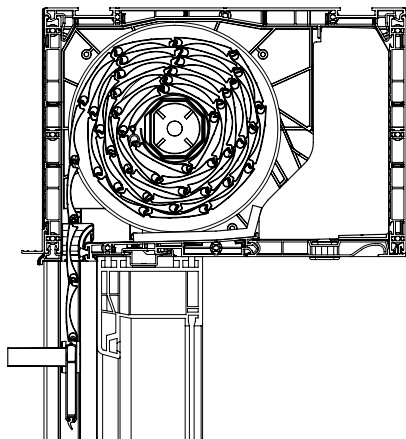

Nawojowość skrzynki rolety nadstawnej Vegas Revo 165 mm

Vegas Revo 165 mm z ociepleniem standardowym		
	max. wysokość pancerza z rurą 8-kt 40 mm	max. wysokość pancerza z rurą 8-kt 60 mm
PA37/M328N	200 cm	180 cm
PA39	190 cm	170 cm
PA43	155 cm	135 cm
PA45	-	135 cm

Vegas Revo 165 mm z matą izolacyjną 6 mm		
	max. wysokość pancerza z rurą 8-kt 40 mm	max. wysokość pancerza z rurą 8-kt 60 mm
PA37/M328N	170 cm	140 cm
PA39	160 cm	135 cm
PA43	115 cm	130 cm
PA45	-	130 cm

Vegas Revo 165 mm z dolną wkładką styropianową		
	max. wysokość pancerza z rurą 8-kt 40 mm	max. wysokość pancerza z rurą 8-kt 60 mm
PA37/M328N	150 cm	130 cm
PA39	140 cm	120 cm
PA43	115 cm	100 cm
PA45	-	100 cm