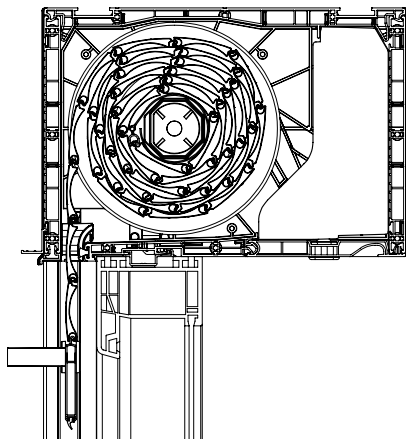

Nawojowość skrzynki rolety nadstawnej Vegas Revo 165 mm

Vegas Revo 165 mm z ociepleniem standardowym		
	max. wysokość pancerza z rurą 8-kt 40 mm	max. wysokość pancerza z rurą 8-kt 60 mm
PA37/M328N	200 cm	180 cm
PA39	190 cm	170 cm
PA43	155 cm	135 cm
PA45	-	135 cm

Vegas Revo 165 mm z matą izolacyjną 6 mm		
	max. wysokość pancerza z rurą 8-kt 40 mm	max. wysokość pancerza z rurą 8-kt 60 mm
PA37/M328N	170 cm	140 cm
PA39	160 cm	135 cm
PA43	115 cm	130 cm
PA45	-	130 cm

Vegas Revo 165 mm z dolną wkładką styropianową		
	max. wysokość pancerza z rurą 8-kt 40 mm	max. wysokość pancerza z rurą 8-kt 60 mm
PA37/M328N	150 cm	130 cm
PA39	140 cm	120 cm
PA43	115 cm	100 cm
PA45	-	100 cm