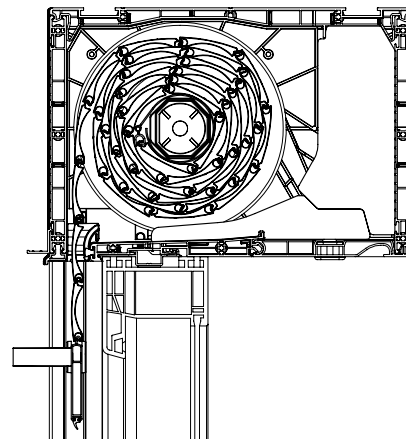

Nawojowość skrzynki rolety nadstawnej Vegas Revo 165 mm

Vegas Revo 165 mm z ociepleniem standardowym		
	max. wysokość pancerza z rurą 8-kt 40 mm	max. wysokość pancerza z rurą 8-kt 60 mm
PA37/M328N	200 cm	180 cm
PA39	190 cm	170 cm
PA43	155 cm	135 cm
PA45	-	135 cm

Vegas Revo 165 mm z matą izolacyjną 6 mm		
	max. wysokość pancerza z rurą 8-kt 40 mm	max. wysokość pancerza z rurą 8-kt 60 mm
PA37/M328N	170 cm	140 cm
PA39	160 cm	135 cm
PA43	115 cm	130 cm
PA45	-	130 cm

Vegas Revo 165 mm z dolną wkładką styropianową		
	max. wysokość pancerza z rurą 8-kt 40 mm	max. wysokość pancerza z rurą 8-kt 60 mm
PA37/M328N	150 cm	130 cm
PA39	140 cm	120 cm
PA43	115 cm	100 cm
PA45	-	100 cm