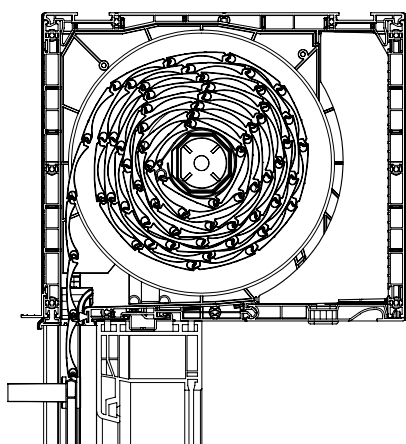

Nawojowość skrzynki rolety nadstawnej Vegas Revo 205 mm

Vegas Revo 205 mm z ociepleniem standardowym		
	max. wysokość pancerza z rurą 8-kt 40 mm	max. wysokość pancerza z rurą 8-kt 60 mm
PA37/M328N	355 cm	335 cm
PA39	350 cm	330 cm
PA43	255 cm	245 cm
PA45	-	245 cm

Vegas Revo 205 mm z matą izolacyjną 6 mm		
	max. wysokość pancerza z rurą 8-kt 40 mm	max. wysokość pancerza z rurą 8-kt 60 mm
PA37/M328N	330 cm	300 cm
PA39	320 cm	285 cm
PA43	245 cm	220 cm
PA45	-	220 cm

Vegas Revo 205 mm z dolną wkładką styropianową		
	max. wysokość pancerza z rurą 8-kt 40 mm	max. wysokość pancerza z rurą 8-kt 60 mm
PA37/M328N	300 cm	280 cm
PA39	290 cm	265 cm
PA43	200 cm	180 cm
PA45	-	180 cm