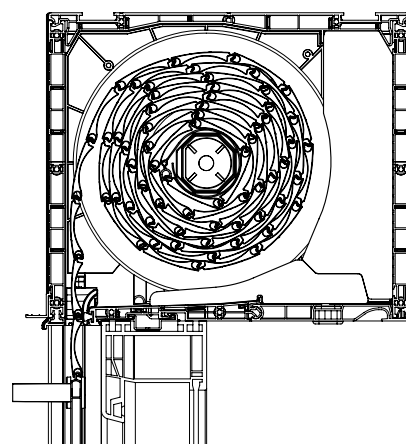

Nawojowość skrzynki rolety nadstawnej Vegas Revo 205 mm

Vegas Revo 205 mm z ociepleniem standardowym		
	max. wysokość pancerza z rurą 8-kt 40 mm	max. wysokość pancerza z rurą 8-kt 60 mm
PA37/M328N	355 cm	335 cm
PA39	350 cm	330 cm
PA43	255 cm	245 cm
PA45	-	245 cm

Vegas Revo 205 mm z matą izolacyjną 6 mm		
	max. wysokość pancerza z rurą 8-kt 40 mm	max. wysokość pancerza z rurą 8-kt 60 mm
PA37/M328N	330 cm	300 cm
PA39	320 cm	285 cm
PA43	245 cm	220 cm
PA45	-	220 cm

Vegas Revo 205 mm z dolną wkładką styropianową		
	max. wysokość pancerza z rurą 8-kt 40 mm	max. wysokość pancerza z rurą 8-kt 60 mm
PA37/M328N	300 cm	280 cm
PA39	290 cm	265 cm
PA43	200 cm	180 cm
PA45	-	180 cm